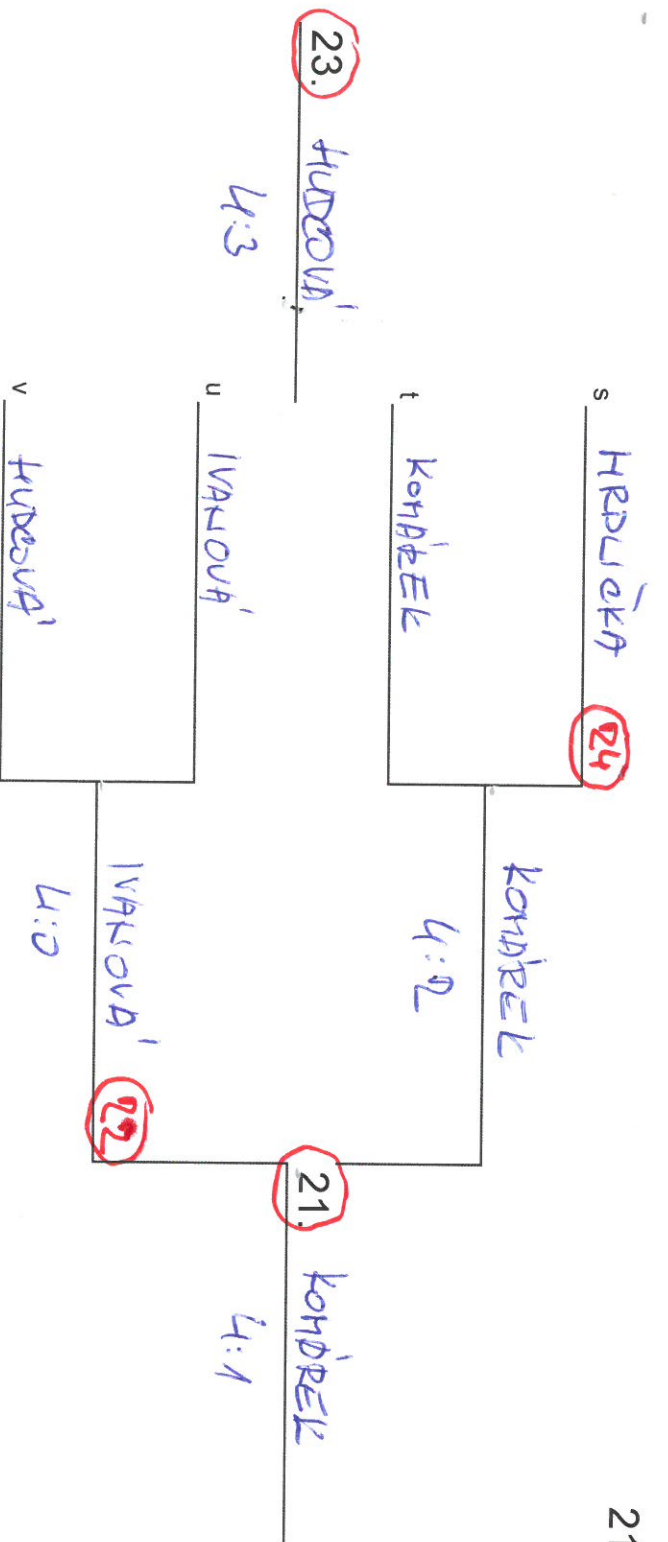

21. - 24. místo